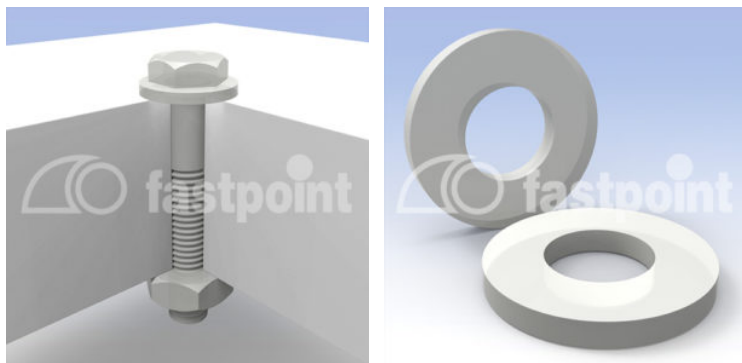

## RONDELLE IN PCV MORBIDO

### Descrizione tecnica

**Materiale:** PVC Morbido

**Colore:** Naturale

**Temperatura d'esercizio:** -30°C ~ +50°C

**Tutte le quote sono in mm**

### Varianti prodotto

CODICE	Passo	A	B	C	Conf./pezzi
12986CA00	M3	3,2	7,0	0,5	1.000
12987CA00	M4	4,3	9,0	1,0	1.000

<b>CODICE</b>	<b>Passo</b>	<b>A</b>	<b>B</b>	<b>C</b>	<b>Conf./pezzi</b>
<b>12988CA00</b>	M5	5,3	10,0	1,0	1.000
<b>12989CA00</b>	M6	6,4	12,0	1,5	1.000
<b>8200CA00</b>	M6	6,4	12,5	1,5	1.000
<b>12990CA00</b>	M8	8,4	16,0	1,5	1.000
<b>12991CA00</b>	M8	8,4	17,0	1,5	1.000
<b>12992CA00</b>	M10	10,5	20,0	2,0	1.000
<b>12993CA00</b>	M10	10,5	21,0	2,0	1.000
<b>12994CA00</b>	M12	13,0	24,0	2,0	1.000
<b>12995CA00</b>	M14	15,0	28,0	2,0	1.000
<b>12996CA00</b>	M14	15,0	30,0	3,0	1.000
<b>12997CA00</b>	M16	17,0	30,0	3,0	1.000
<b>12998CA00</b>	M18	19,0	34,0	3,0	1.000
<b>12999CA00</b>	M20	21,0	37,0	3,0	1.000