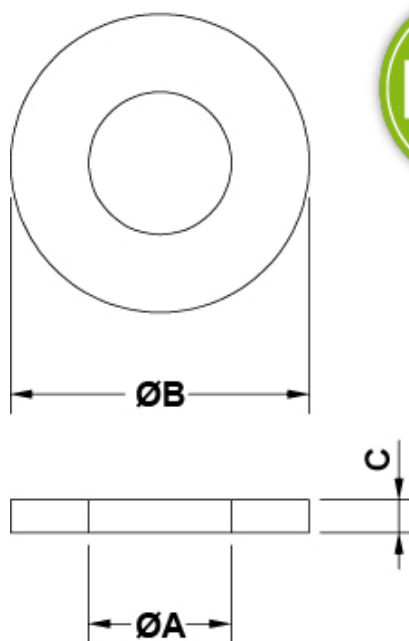

### Descrizione tecnica

**Materiale:** PVC Morbido

**Colore:** Naturale

**Temperatura d'esercizio:** -30°C ~ +50°C

**Tutte le quote sono in mm**

### Varianti prodotto

CODICE	Passo	A	B	C	Conf./pezzi
12986CA00	M3	3,2	7,0	0,5	1.000
12987CA00	M4	4,3	9,0	1,0	1.000

<b>CODICE</b>	<b>Passo</b>	<b>A</b>	<b>B</b>	<b>C</b>	<b>Conf./pezzi</b>
<b>12988CA00</b>	M5	5,3	10,0	1,0	1.000
<b>12989CA00</b>	M6	6,4	12,0	1,5	1.000
<b>8200CA00</b>	M6	6,4	12,5	1,5	1.000
<b>12990CA00</b>	M8	8,4	16,0	1,5	1.000
<b>12991CA00</b>	M8	8,4	17,0	1,5	1.000
<b>12992CA00</b>	M10	10,5	20,0	2,0	1.000
<b>12993CA00</b>	M10	10,5	21,0	2,0	1.000
<b>12994CA00</b>	M12	13,0	24,0	2,0	1.000
<b>12995CA00</b>	M14	15,0	28,0	2,0	1.000
<b>12996CA00</b>	M14	15,0	30,0	3,0	1.000
<b>12997CA00</b>	M16	17,0	30,0	3,0	1.000
<b>12998CA00</b>	M18	19,0	34,0	3,0	1.000
<b>12999CA00</b>	M20	21,0	37,0	3,0	1.000