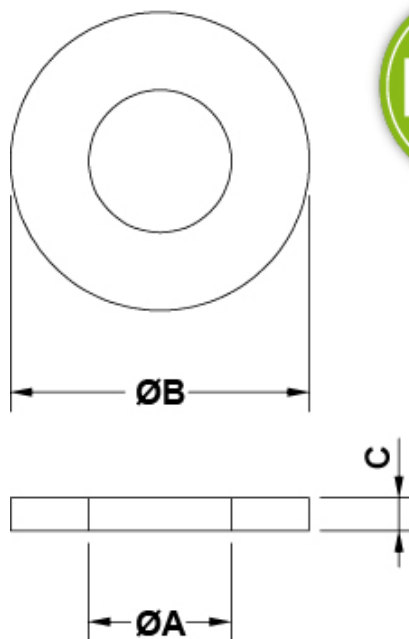

### Descrizione tecnica

Materiale: Neoprene

Colore: Nero

Tutte le quote sono in mm.

### Varianti prodotto

CODICE	Passo	A	B	C	Conf./pezzi
<b>14106PN01</b>	M3	3,2	7,0	0,5	1.000
<b>14107PN01</b>	M4	4,3	9,0	1,0	1.000
<b>14108PN01</b>	M5	5,3	10,0	1,0	1.000

<b>CODICE</b>	<b>Passo</b>	<b>A</b>	<b>B</b>	<b>C</b>	<b>Conf./pezzi</b>
<b>12810PN01</b>	M6	6,4	12,5	1,0	1.000
<b>14109PN01</b>	M8	8,4	17,0	1,5	1.000
<b>14110PN01</b>	M10	10,5	21,0	1,5	1.000
<b>14111PN01</b>	M12	13,0	24,0	2,0	1.000
<b>13070PN01</b>	M16	17,0	30,0	2,0	1.000
<b>14112PN01</b>	M20	21,0	37,0	3,0	1.000