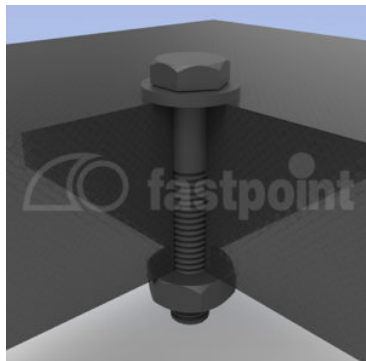

## RONDELLA IN NEOPRENE

### Descrizione tecnica

Materiale: Neoprene

Colore: Nero

Tutte le quote sono in mm.

### Varianti prodotto

CODICE	Passo	A	B	C	Conf./pezzi
<b>14106PN01</b>	M3	3,2	7,0	0,5	1.000
<b>14107PN01</b>	M4	4,3	9,0	1,0	1.000
<b>14108PN01</b>	M5	5,3	10,0	1,0	1.000

<b>CODICE</b>	<b>Passo</b>	<b>A</b>	<b>B</b>	<b>C</b>	<b>Conf./pezzi</b>
<b>12810PN01</b>	M6	6,4	12,5	1,0	1.000
<b>14109PN01</b>	M8	8,4	17,0	1,5	1.000
<b>14110PN01</b>	M10	10,5	21,0	1,5	1.000
<b>14111PN01</b>	M12	13,0	24,0	2,0	1.000
<b>13070PN01</b>	M16	17,0	30,0	2,0	1.000
<b>14112PN01</b>	M20	21,0	37,0	3,0	1.000