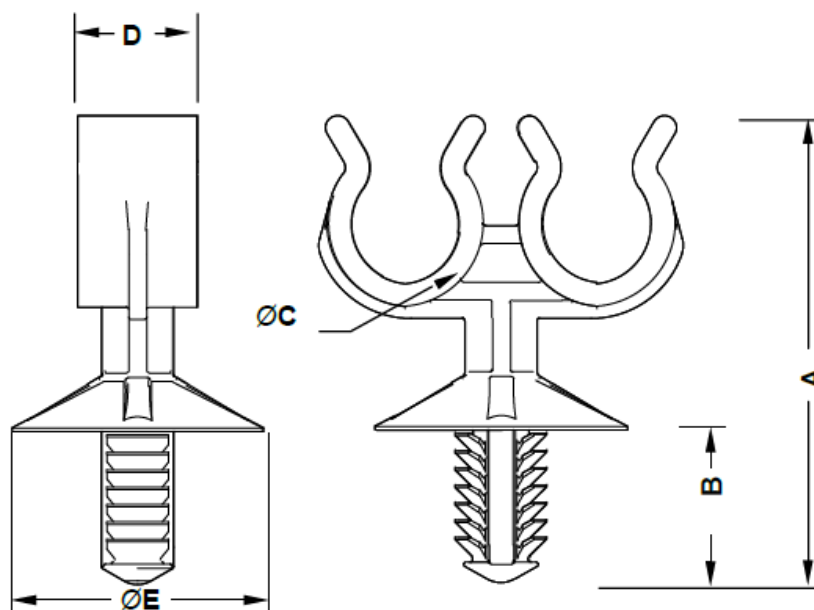

FERMACAVI E FERMATUBI - INSERIMENTO DALL'ALTO - CAVO Ø 6,0 - 10,5

Descrizione tecnica

Materiale: Vedi tabella

Colore: nero

Tutte le quote sono in mm

Codice	A	B	C	D	E	Foro	Spessore	Materiale	Conf./pezzi
14987GA01	30,9	9,8	Ø 6,0 - 6,2	8,9	Ø 19,8	Ø 6,8 -7,0	1,2 - 3,0	POM	1.000