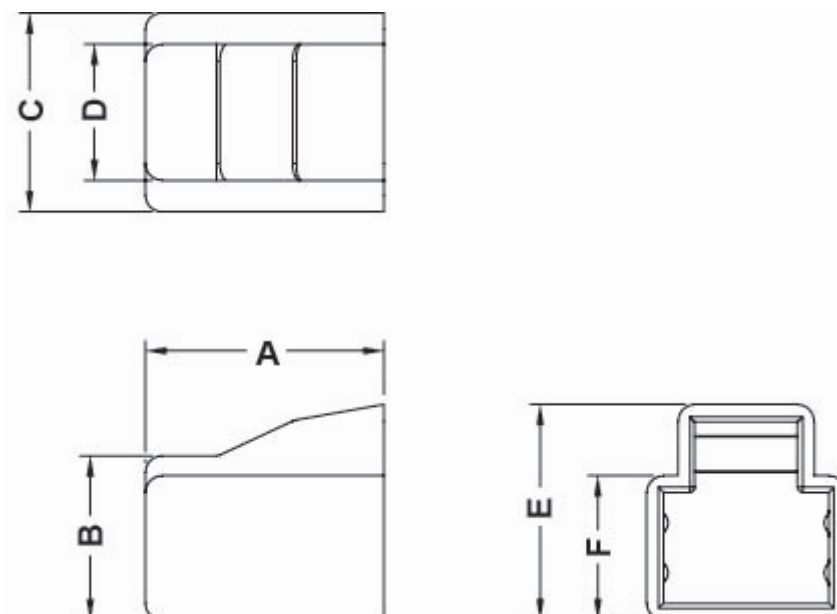

# RJ-11 STECKER ABDECKUNG

## Technische Beschreibung

**Material:** PE-LD

**Farbe:** Natur

Alle Maße sind in mm.

Artikel	A	B	C	D	E	F	VPE-Stckz.
12811EA00	14,4	9,9	12,0	8,2	13,0	8,7	1.000