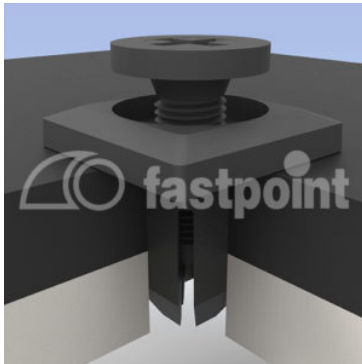

BEFESTIGUNGSNIETE BOHRUNG 9,0 X 9,0

Technische Beschreibung

Material: PVC

Farbe: Siehe Tabelle

Alle Maße sind in mm.

Produktvarianten

CODE	A	B	C	D	Farbe	VPE-Stckz.
12937CA01	Ø 17,0	15,0	3,2	1,9	Nero - Black - Schwarz	1.000
12937CA11	Ø 17,0	15,0	3,2	1,9	Grigio - Gray - Grau	1.000